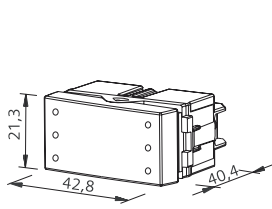

Hạt công tắc chữ nhật