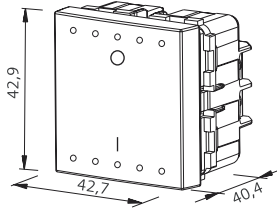

Hạt công tắc vuông