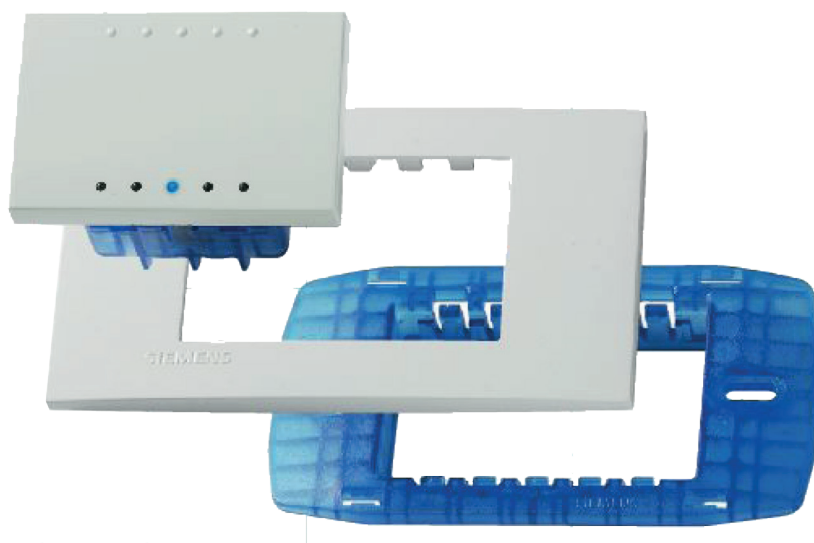

ĐẶC ĐIỂM NỔI BẬT

- Thiết kế tiên tiến
- Đèn Blue LEDS sử dụng lâu dài, dễ nhìn.
- Chất liệu làm từ Polycacbonat.
- Lắp đặt dễ dàng.
- Tiếp điểm mạ bạc làm công cụ khẳng định chất lượng hàng hóa, sử dụng bền hơn và an toàn cao nhất cho người tiêu dùng.

Delta azio cung cấp đầy đủ và đa dạng các loại sản phẩm nói chung như công tắc nút nhỏ và nút lớn, ổ cắm đơn và đôi, có cả màng chắn an toàn, công tắc điều chỉnh đèn, ổ cắm điện thoại, máy tính, công tắc chuông có nắp chụp dạng hình chữ nhật và hình vuông, gồm cả các sản phẩm sử dụng trong khách sạn như công tắc cắm thẻ, ổ cạo râu...